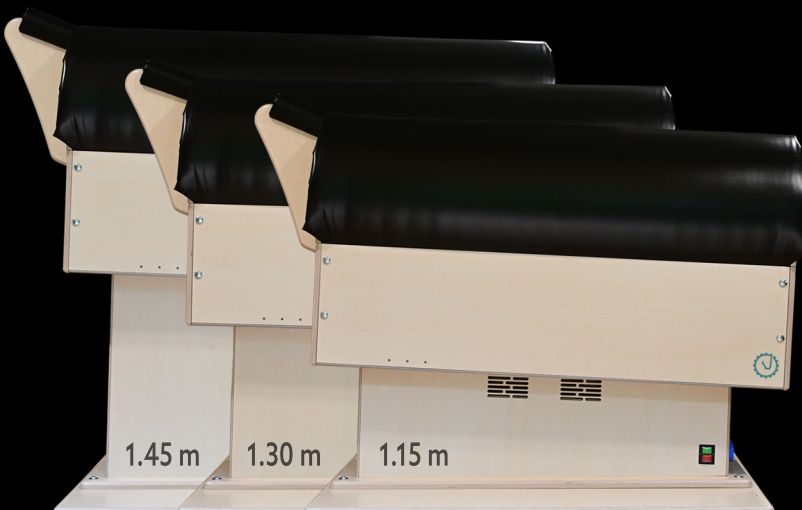

1.45 m

1.30 m

1.15 m

Wir liefern Ihren persönlichen MOVIE
in den folgenden Standard-Höhen:

1.45 m, 1.30 m und 1.15 m

*We deliver your personal MOVIE
in the following standard heights:*

1.45 m, 1.30 m and 1.15 m